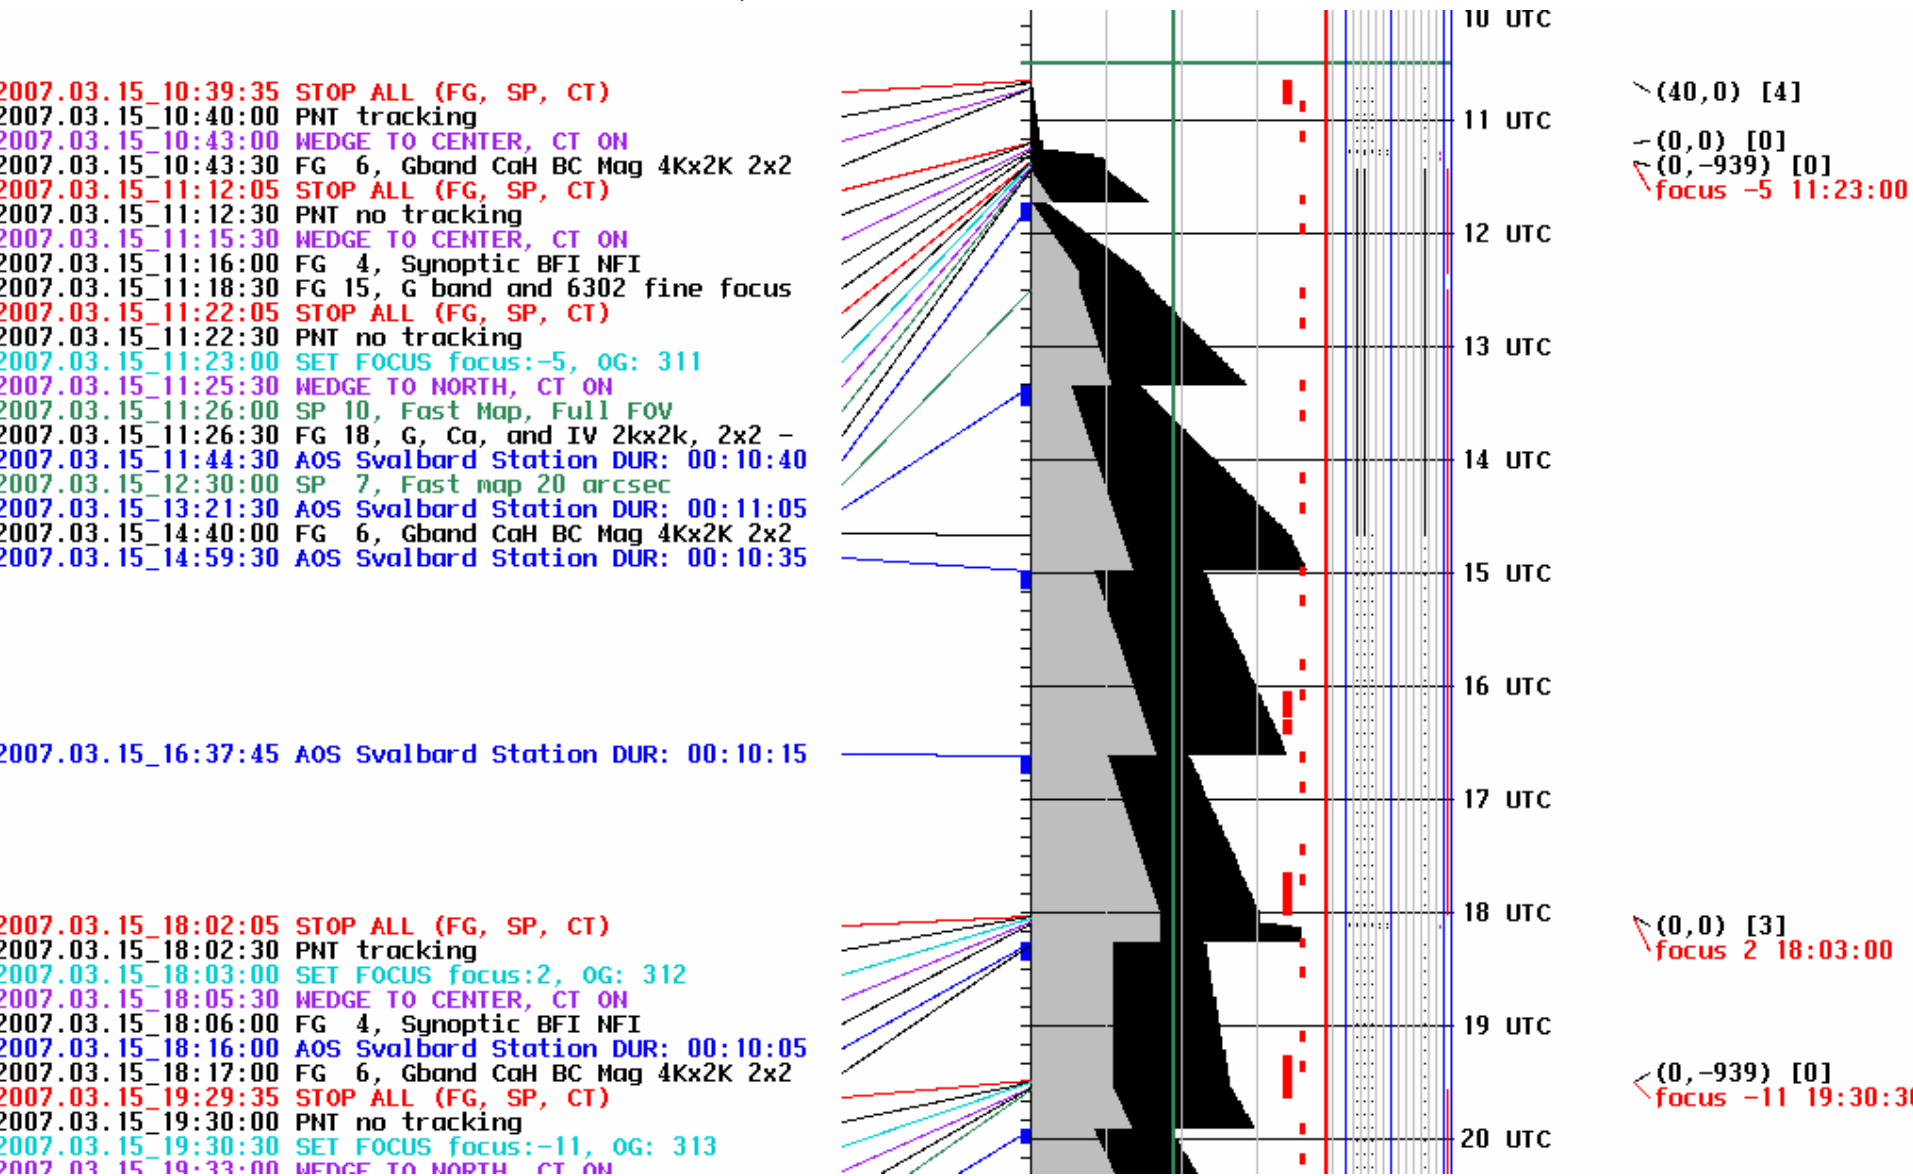

# SOT-CO観測プログラムの素

衛星に1度に登録して使える観測テーブル(観測プログラムの基本単位)

観測内容に応じてテーブル修正、作成

FG用: 1-19 (20: フレアモード用)

SP用: 1-10

{ FG#: interval  
seq# (波長、露出時間、偏光モード、、、interval)  
seq# (波長、露出時間、偏光モード、、、interval)

CTコマンド(ON/OFF, wedge)

フォーカス設定

**SOT観測装置の理解必要**

**ターゲット選定で斜入射(リムの外にポインティング)は避ける**

Synoptic観測

1日に4回(2回)、太陽中心指向で全波長画像取得

# SOT観測タイムライン

1日分(週末は2日分)

バックアップ1日分 (DCで固定されて観測)

# SOT観測タイムライン