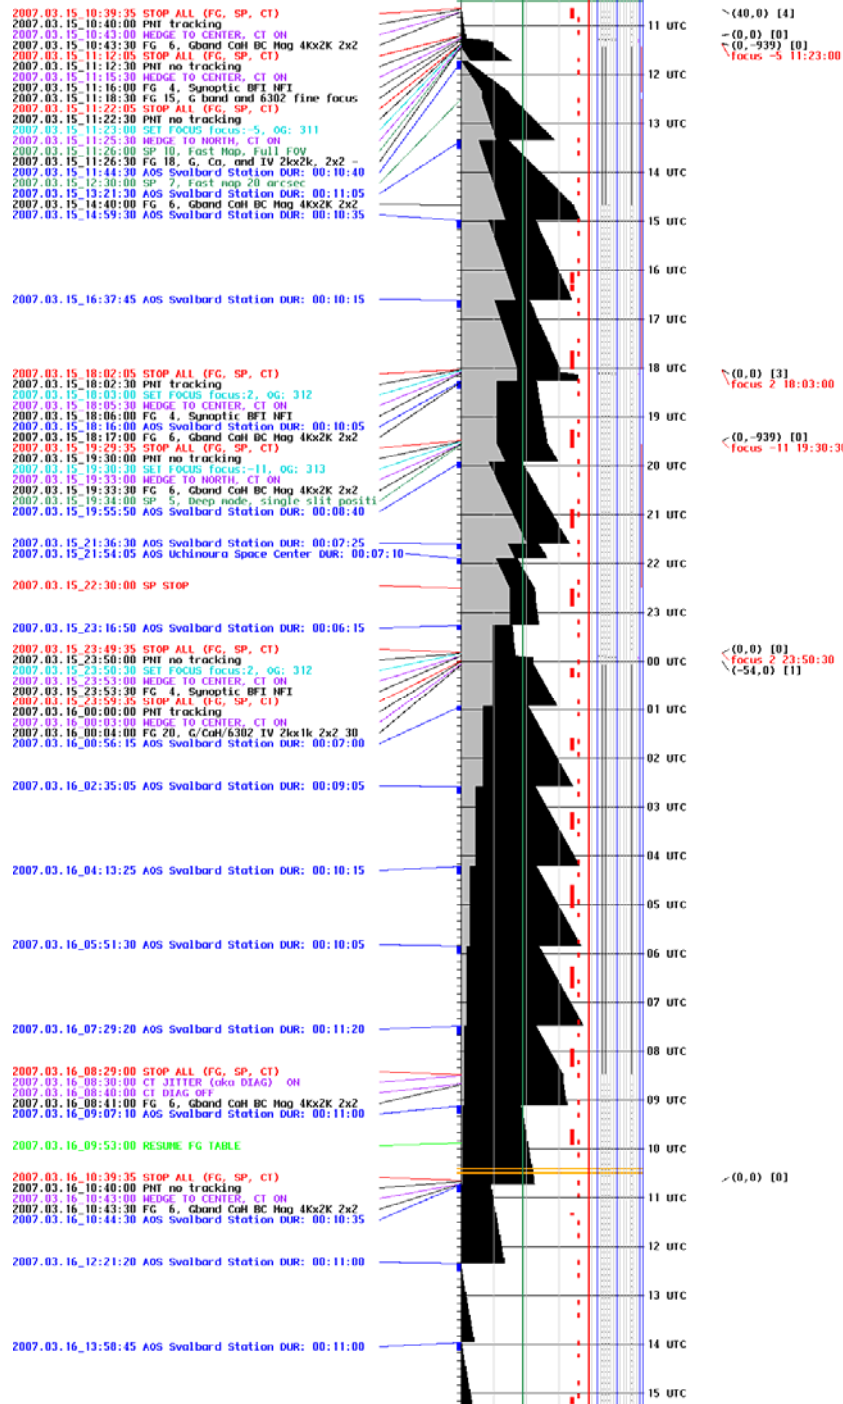

# SOT-CO観測プログラムの素

衛星に1度に登録して使える観測テーブル(観測プログラムの基本単位)

観測内容に応じてテーブル修正、作成

FG用: 1-19 (20: フレアモード用)

SP用: 1-10

{ FG#: interval  
seq# (波長、露出時間、偏光モード、、、interval)  
seq# (波長、露出時間、偏光モード、、、interval)

CTコマンド(ON/OFF, wedge)

フォーカス設定

**SOT観測装置の理解必要**

**ターゲット選定で斜入射(リムの外にポインティング)は避ける**

Synoptic観測

1日に4回(2回)、太陽中心指向で全波長画像取得

# SOT観測タイムライン

1日分(週末は2日分)

バックアップ1日分 (DCで固定されて観測)

# SOT観測タイムライン